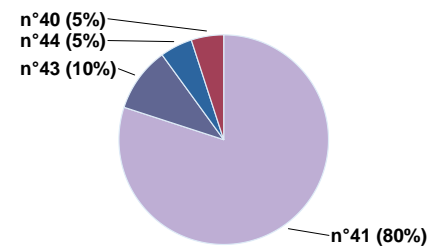

Description de l'Unité Cartographique de Sol (UCS) numéro 34

Référentiel Régional Pédologique du Nord-pas-de-Calais

Numéro d'UCS : 34

Nom d'UCS : Sols argilo-limoneux à argileux, fortement hydromorphes, de la partie occidentale de la Plaine

Composition : cette UCS est composée de 4 Unité(s) Typologique(s) de Sol (UTS)

Surface : 17622 ha

Informations relatives aux Unités Typologiques de Sols (UTS)

- **UTS n° 41 :** Sol argilo-limoneux fortement hydromorphe, sur loess calcaire
 - **Type de sol :** COLLUVIOSOL-REDOXISOL argilo-limoneux, bathycarbonaté
 - **Matériau parental :** Colluvion sur loess
- **UTS n° 43 :** Sol limono-argileux carbonaté en profondeur, fortement hydromorphe
 - **Type de sol :** COLLUVIOSOL-REDOXISOL bathycarbonaté, limono-argileux issu de loess calcaire
 - **Matériau parental :** Colluvion sur loess
- **UTS n° 40 :** Sol argilo-limoneux à argileux, fortement hydromorphe, issu de matériaux argileux remaniés sur limon et limon argileux calcaire en profondeur
 - **Type de sol :** COLLUVIOSOL-REDOXISOL argilo-limoneux à argileux
 - **Matériau parental :** Colluvion sur loess calcaire
- **UTS n° 44 :** Sols limono-argilo-sableux reposant sur des couches à texture variable, fortement hydromorphes
 - **Type de sol :** COLLUVIOSOL-REDOXISOL complexe, limono-argilo-sableux sur argile sableuse, sable limoneux et sable argileux
 - **Matériau parental :** Colluvion